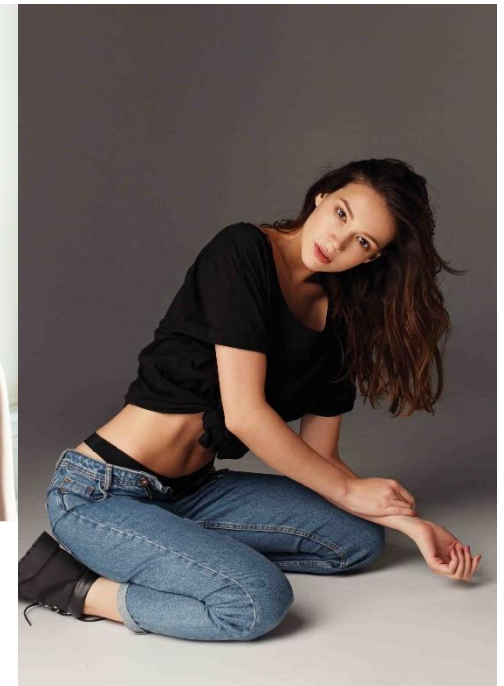

ASIYA

WORLD MODELS

EBISU UNION 601 1-2-10 EBISU-MINAMI SHIBUYA-KU
TOKYO 150-0022 JAPAN
TEL(03)3719-7751 FAX(03)3719-8980
www.worldtop.co.jp

ELLE

Hight:173 Bust:83 Waist:60 Hips:90 Shoes:24.5 Hair:Brown Eyes:Brown