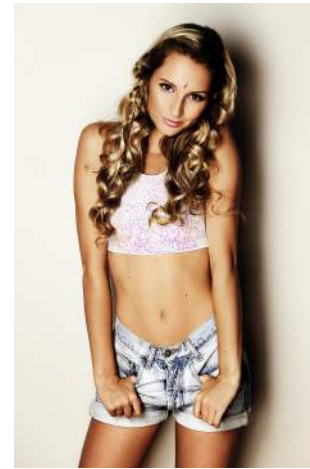

# CLAIRE

**WORLD**  
TOP MODELS

TEL (03)3719-7751 FAX (03)3719-8980 WWW.WORLDTOP.CO.JP

EBISU UNION 601 1-2-10 EBISU-MINAMI SHIBUYA-KU TOKYO 150-0022 JAPAN

HEIGHT 170 CHEST 83 WAIST 60 HIPS 89 SHOES 23.5-24 HAIR LT.BROWN EYES BLUE GREY