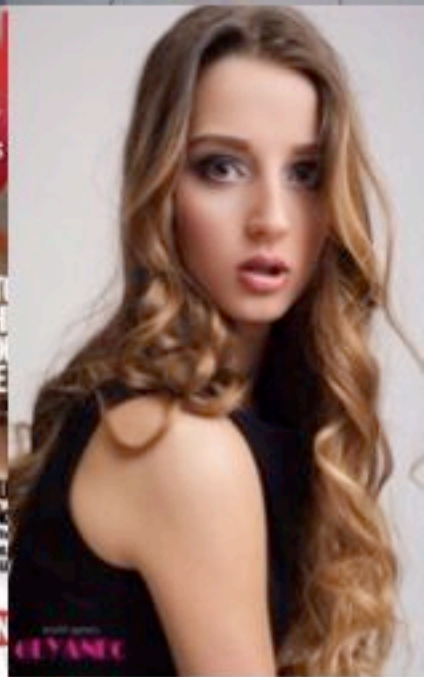

Bajena

WORLD
MODEL'S

ERISU UNION 601 1-2-10 ERISU-MINAMI SHIBUYA-KU
TOKYO 150-0022 JAPAN
TEL.(03)3719-7751 FAX(03)3719-8980
www.worldtop.co.jp

Height : 168 Bust : 88 Waist : 59 Hips : 85 Shoes : 25 Hair : L.Brown Eyes: Blue