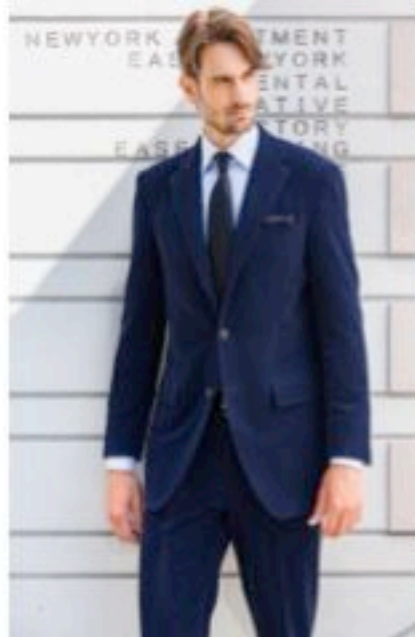

FILIP

Height : 189 Chest : 99 Waist : 85 Hips : 98 Shoes : 29 Hair : Brown Eyes : Brown

WORLD
TOP MODELS

EBISU UNION 601 1-2-10 EBISU-MINAMI SHIBUYA-KU
TOKYO 150-0022 JAPAN
TEL/033719-7751 FAX/033719-8980
www.worldtop.co.jp