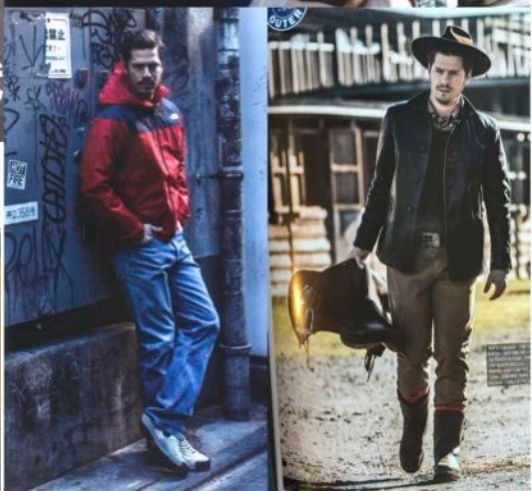

AMIR

WORLD TOP MODELS

EBISU UNION 601 1-2-10 EBISU-MINAMI SHIBUYA-KU  
TOKYO 150-0022 JAPAN  
TEL.(03)3719-7751 FAX(03)3719-8980  
www.worldtop.co.jp

Height : 180 Chest : 92 Waist : 78 Hips : 97 Shoes : 27.5 Hair : Brown Eyes: Green