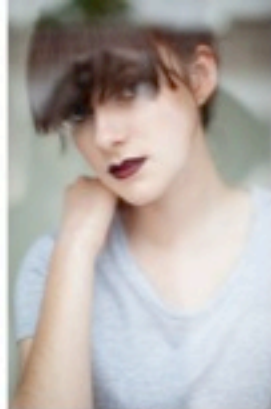

Audrey

Height : 174 Bust : 80 Waist : 59 Hips : 88 Shoes : 25 Hair : Brown Eyes: Hazel

WORLD  
TRENCH MODELS

EBISU UNION 601 1-2-10 EBISU-MINAMI SHIBUYA-KU  
TOKYO 150-0022 JAPAN  
TEL/033719-7751 FAX/033719-8980  
www.worldtop.co.jp