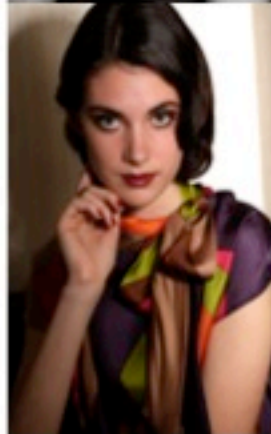

Audrey

Height : 174 Bust : 80 Waist : 59 Hips : 88 Shoes : 25 Hair : Brown Eyes: Hazel

WORLD  
TRENCH MODELS

EBISU UNION 601 1-2-10 EBISU-MINAMI SHIBUYA-KU  
TOKYO 150-0022 JAPAN  
TEL/033719-7751 FAX/033719-8980  
www.worldtop.co.jp