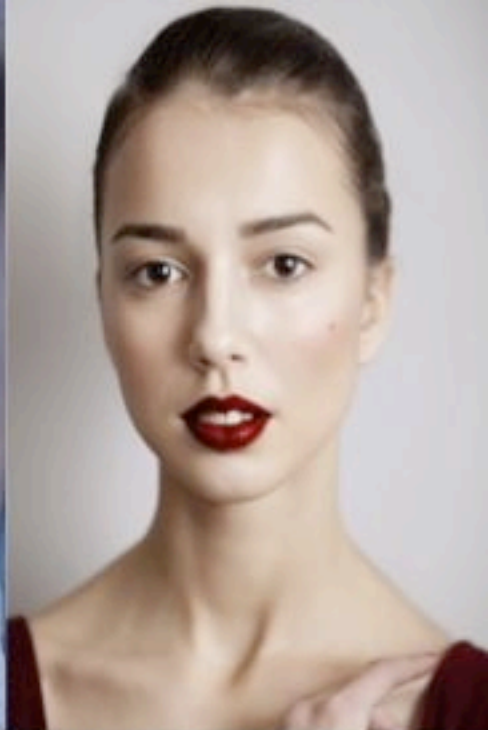

VICK

MIO MODA

Height : 172 Bust:83 Waist : 60 Hips : 88 Shoes : 25 Hair : L.Brown Eyes: Brown

WORLD
TOP MODELS

EBISU UNION 601 1-2-10 EBISU-MINAMI SHIBUYA-KU
TOKYO 150-0022 JAPAN
TEL:03(3719-7751 FAX:03(3719-8980
www.worldtop.co.jp