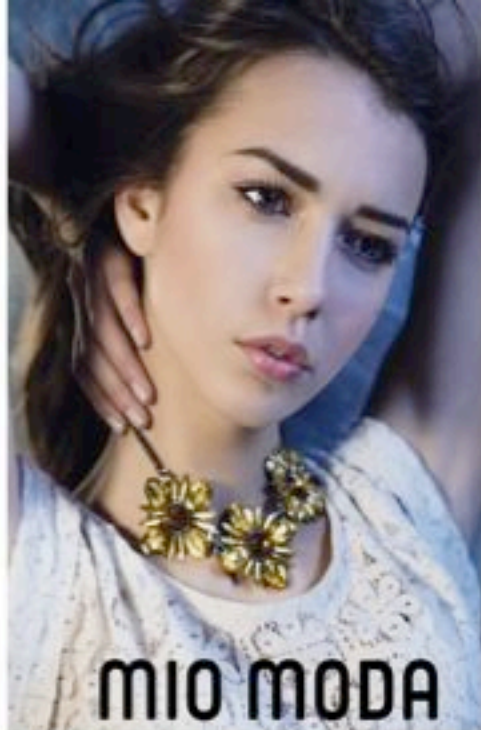

VICK

MIO MODA

Height : 172 Bust:83 Waist : 60 Hips : 88 Shoes : 25 Hair : L.Brown Eyes: Brown

WORLD
TOP MODELS

EBISU UNION 601 1-2-10 EBISU-MINAMI SHIBUYA-KU
TOKYO 150-0022 JAPAN
TEL:03(3719-7751 FAX:03(3719-8980
www.worldtop.co.jp